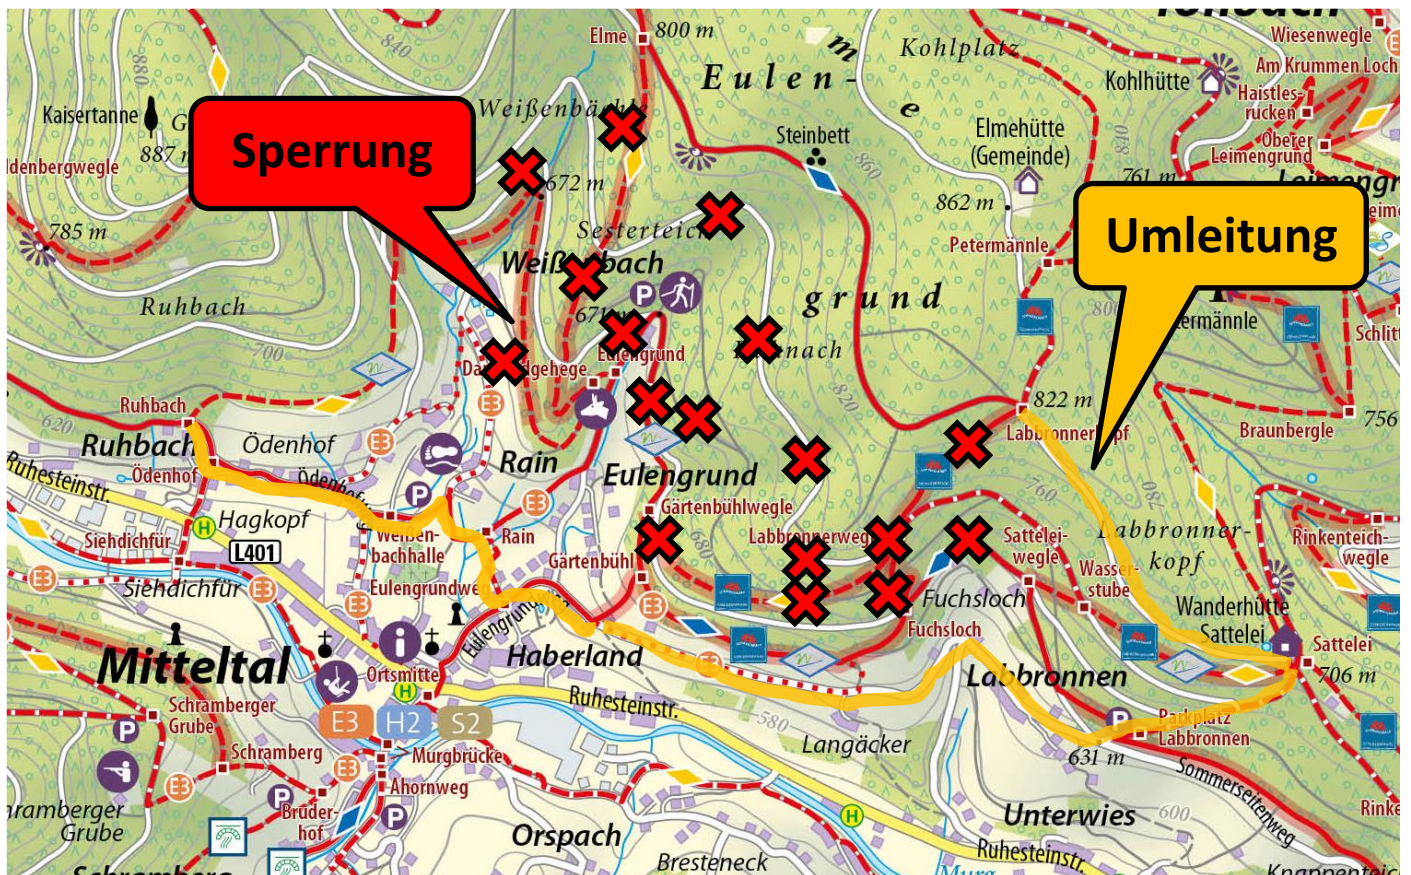

# Wegesperrung Bereich Eulengrund Genießerpfad Sattelleisteig Murgleiter Etappe 5 MTB-T7

Zwischen den Standorten Labbronnerkopf und Fuchsloch, sowie Fuchsloch und Ruhbach kommt es zu einer großräumigen Wegesperrung wegen Forstarbeiten. Bitte folgen Sie der ausgewiesenen Umleitungsstrecke.

Dauer: Ab Montag, dem 31.10. 22 für voraussichtlich 4 Wochen.

Für weitere Informationen:  
Wander-Informationszentrum: 07442/841466