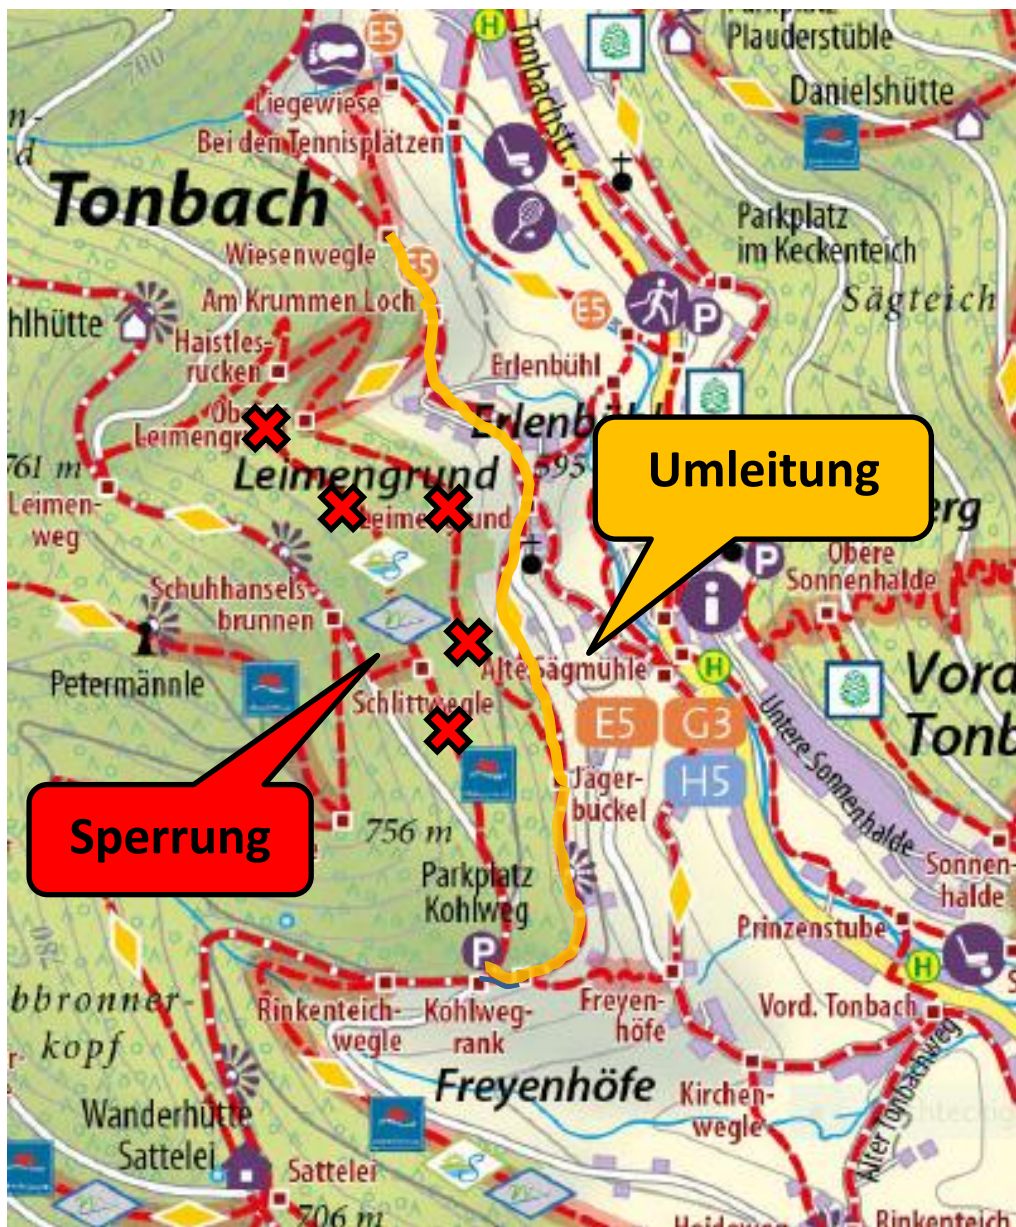

Wegesperrung / Umleitung

Murgleiter Etappe 4

Seensteig Etappe 5

Im Bereich Tonbach kommt es wegen Forstarbeiten zu einer Wegesperrung. Bitte folgen Sie der empfohlenen Umleitung.
Zeitraum: Ab 14.11.2022 für voraussichtlich drei Wochen

Für weitere Informationen:
Wander-Informationszentrum: 07442/841466